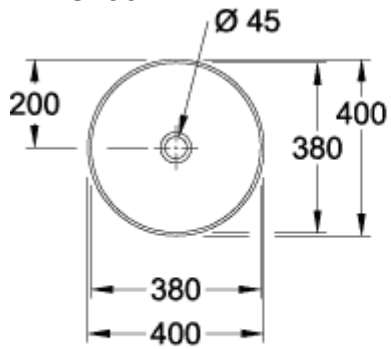

## COLLARO LAVABO SOBRE ENCIMERA REDONDO

### INFORMACIÓN DEL PRODUCTO

Título del artículo	Villeroy & Boch Collaro Lavabo sobre encimera, 400 x 400 x 145 mm, Blanco, sin rebosadero, no pulido
Número de artículo	4A184001
Montaje / tipo de montaje	Montado en superficie
Indicaciones de montaje	recomendación: montaje con distancia mínima entre la parte posterior del lavabo y la pared de 50 mm
Suministro	1 x lavabos sobre encimera 1 x juego de sujeción 1 x plantilla para recortar
Profundidad en mm	400
Anchura en mm	400
Altura en mm	145
Profundidad interior	100
Diámetro en mm	400
Colección	Collaro
Nombre del producto	Lavabo sobre encimera
Adecuado para	Accesorios de grifería montados en la pared, Mobiliario de Villeroy&Boch a juego Accesorio de grifo con base elevada
Material	TitanCeram
surface	brillo
Con rebosadero	No
Forma	redondo
Nombre del color	Blanco
Superficie antibacteriana (con AntiBac)	No
Fácil limpieza de las superficies (CeramicPlus)	No
Parte inferior del lavabo	no pulido
Número de lavabos	1

TECHNICAL DRAWINGS

4A184001

4A184001