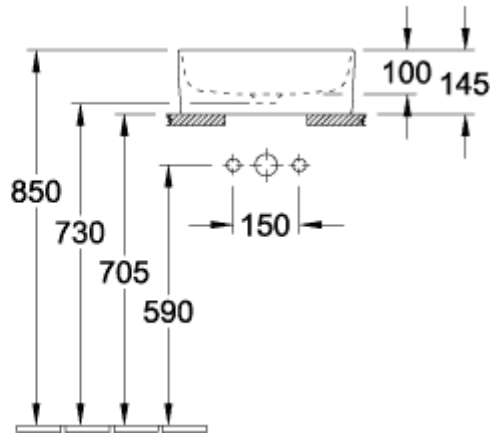

## COLLARO LAVABO SOBRE ENCIMERA REDONDO

### INFORMACIÓN DEL PRODUCTO

Título del artículo	Villeroy & Boch Collaro Lavabo sobre encimera, 400 x 400 x 145 mm, Blanco, sin rebosadero, no pulido
Número de artículo	4A184001
Montaje / tipo de montaje	Montado en superficie
Indicaciones de montaje	recomendación: montaje con distancia mínima entre la parte posterior del lavabo y la pared de 50 mm
Suministro	1 x lavabos sobre encimera 1 x juego de sujeción 1 x plantilla para recortar
Profundidad en mm	400
Anchura en mm	400
Altura en mm	145
Profundidad interior	100
Diámetro en mm	400
Colección	Collaro
Nombre del producto	Lavabo sobre encimera
Adecuado para	Accesorios de grifería montados en la pared, Mobiliario de Villeroy&Boch a juego Accesorio de grifo con base elevada
Material	TitanCeram
surface	brillo
Con rebosadero	No
Forma	redondo
Nombre del color	Blanco
Superficie antibacteriana (con AntiBac)	No
Fácil limpieza de las superficies (CeramicPlus)	No
Parte inferior del lavabo	no pulido
Número de lavabos	1

TECHNICAL DRAWINGS

4A184001

4A184001